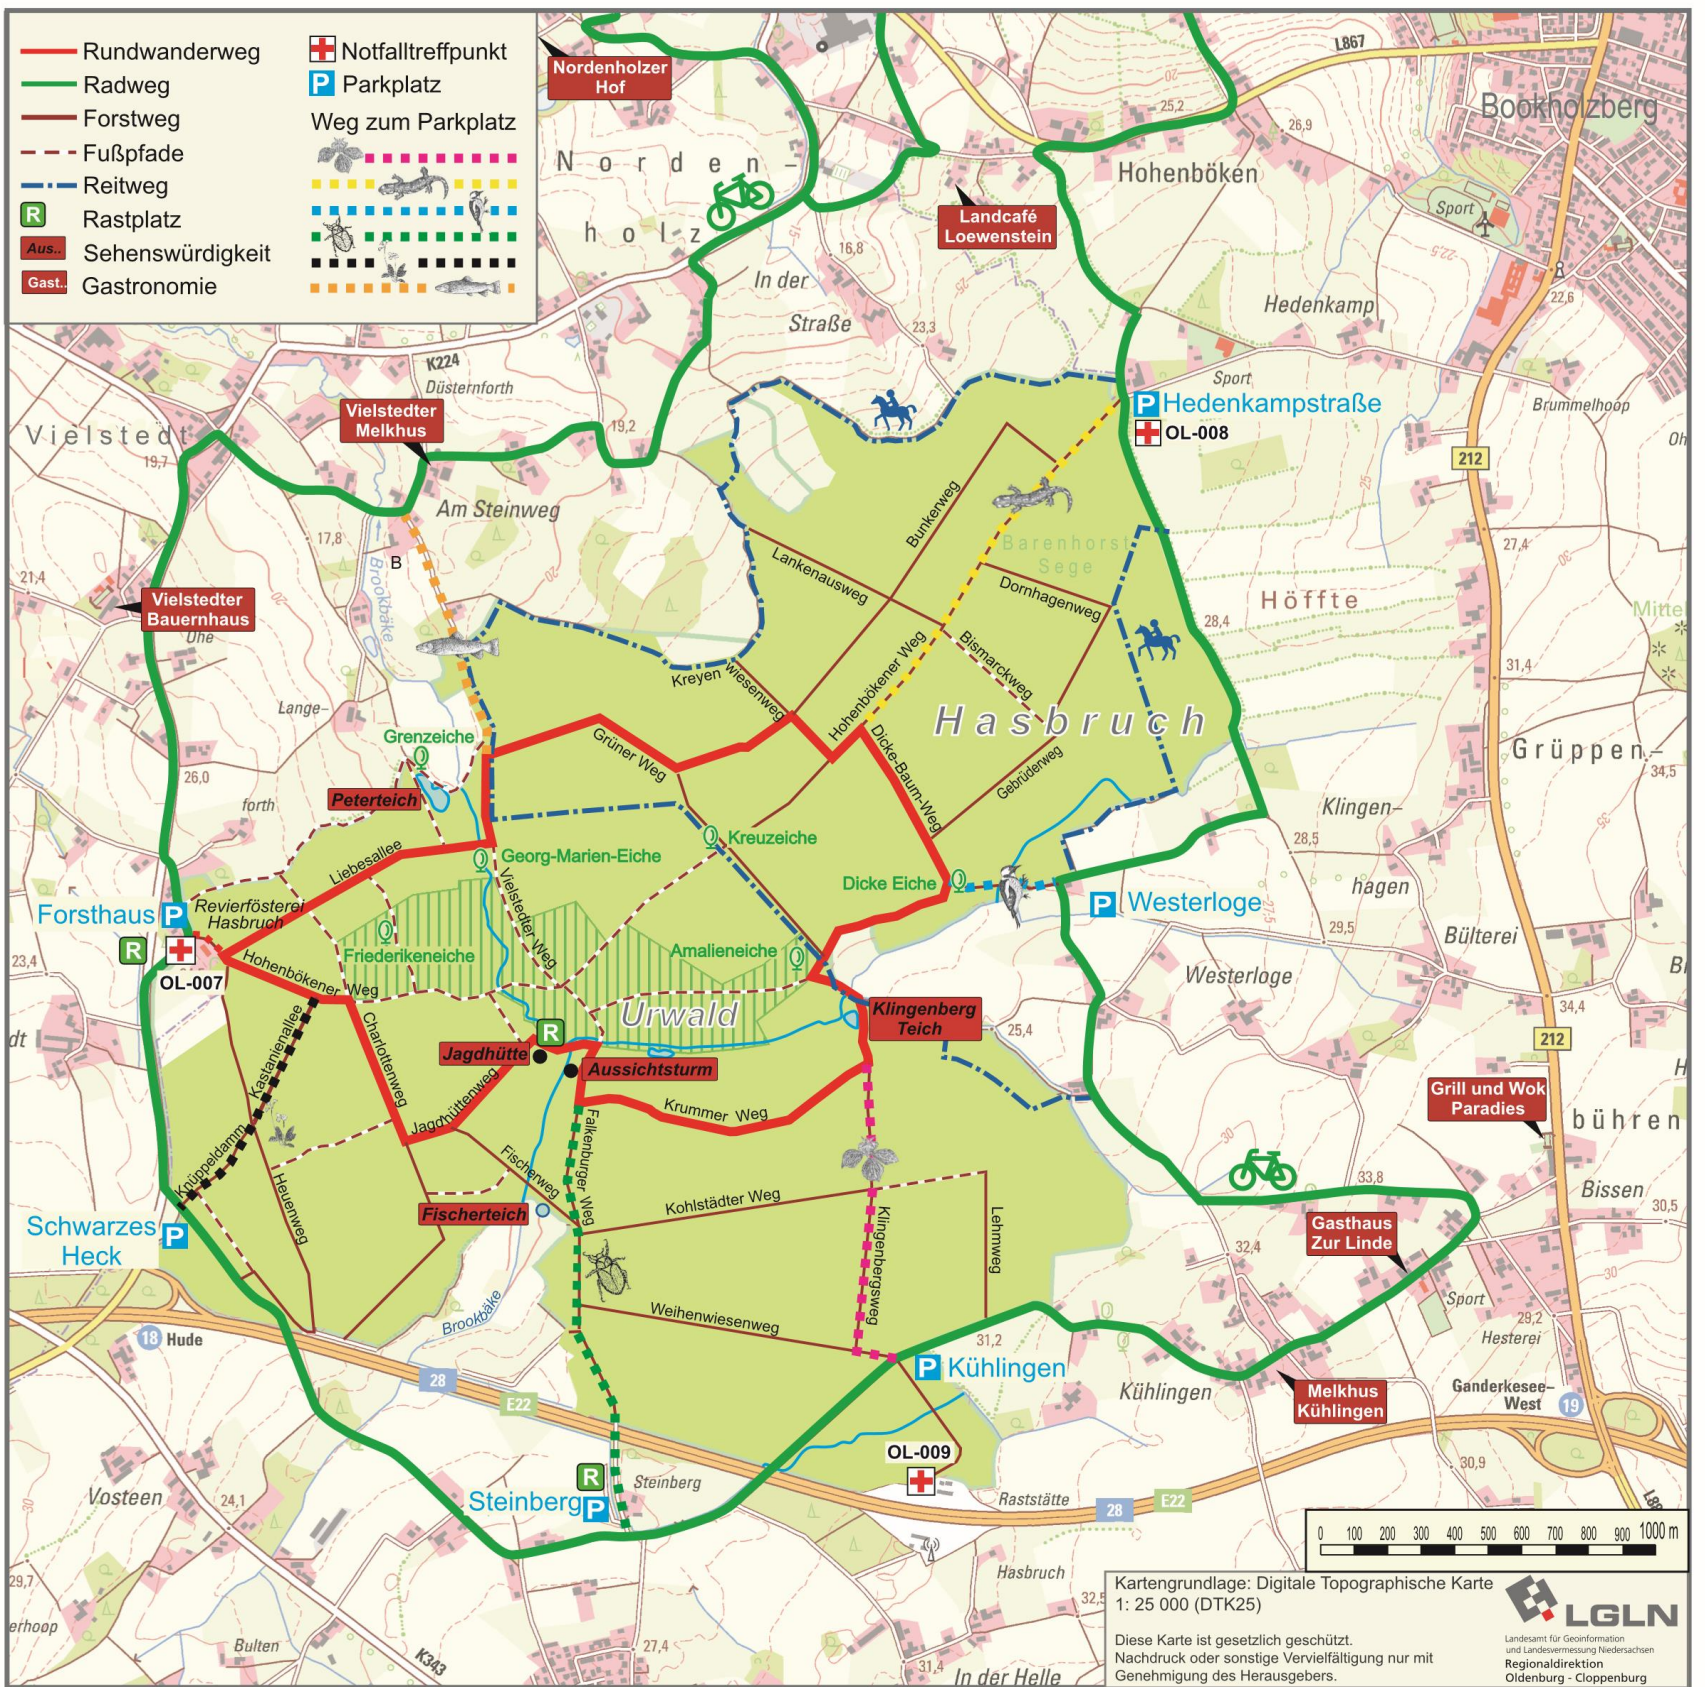

- Rundwanderweg
 - Radweg
 - Forstweg
 - - - Fußpfade
 - - - Reitweg
 - R Rastplatz
 - Aus. Sehenswürdigkeit
 - Gast. Gastronomie
- + Notfalltreffpunkt
 - P Parkplatz
 - Weg zum Parkplatz
 - Radweg
 - Reitweg
 - Insekten
 - Fische
 - Fische

Kartengrundlage: Digitale Topographische Karte
1: 25 000 (DTK25)

Diese Karte ist gesetzlich geschützt.
Nachdruck oder sonstige Vervielfältigung nur mit
Genehmigung des Herausgebers.